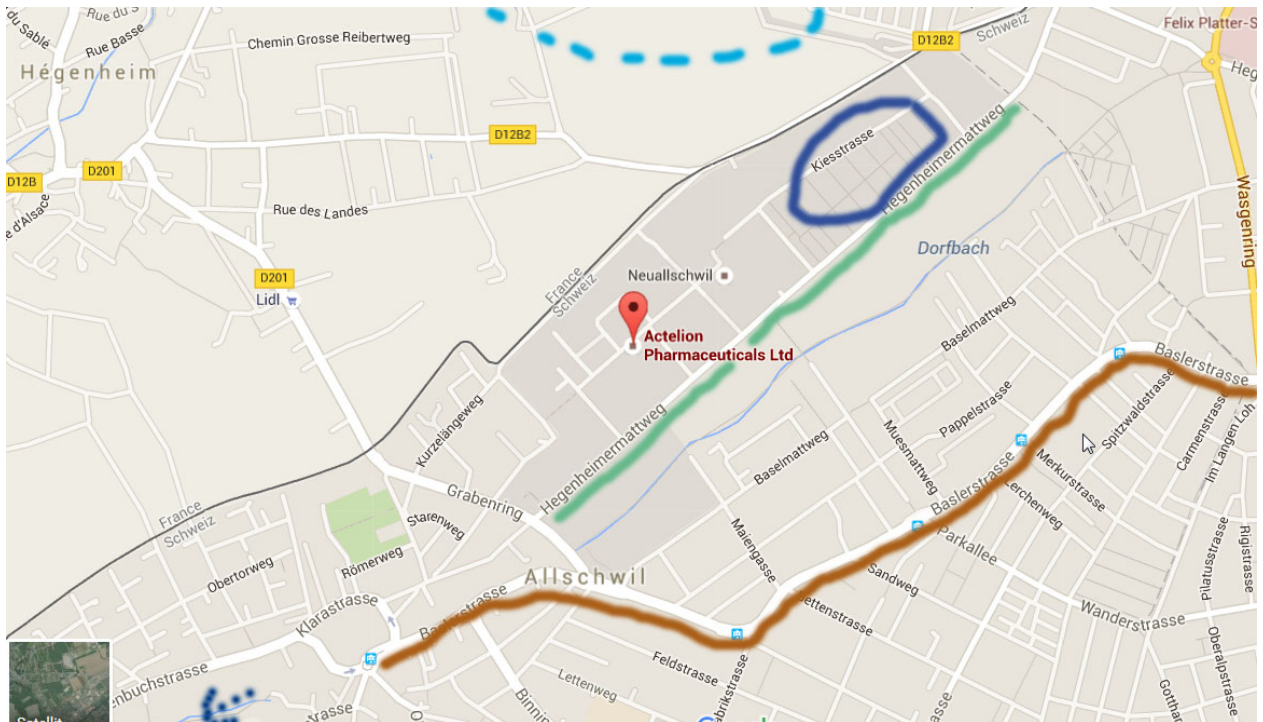

# Allschwil und das Geschäft 2016-075 – weiterführende Projekte in der unmittelbaren Umgebung

## Legende

- Braun Baslerstrasse (Projektlänge von rund 2.25 km)
- Grün Hegenheimermattweg
- Blau Innovationspark
- Hellblau Parc de Carriere
- Blauer Pfeil Naherholung Allschwiler Wald