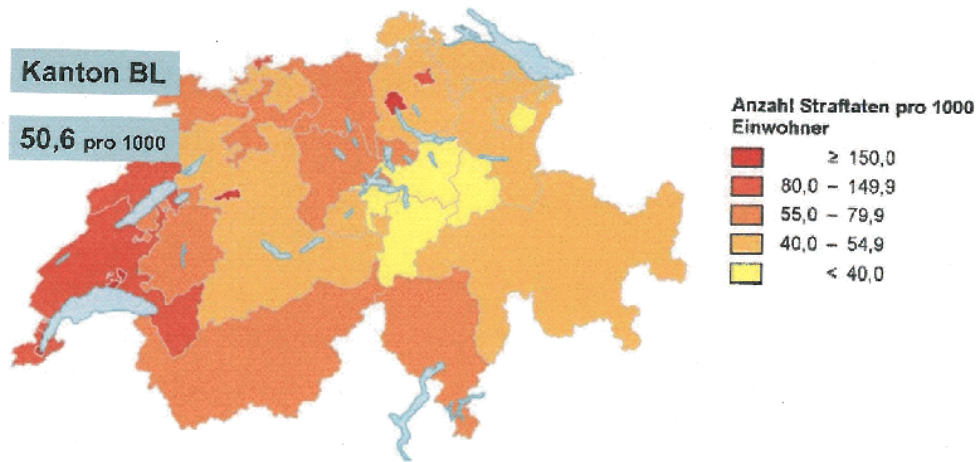

Kriminalstatistik 2012

BL: Häufigkeitszahl 50,6 (Anzahl Straftaten / 1000 Einwohner) / 2011: 46,9 / 2010: 48,2

2012: BS 145,2 / AG 56,6 / SO 77,2 / BE (ohne Stadt) 53,9 // **Gesamt-CH: 78,9 (11: 71,1)**