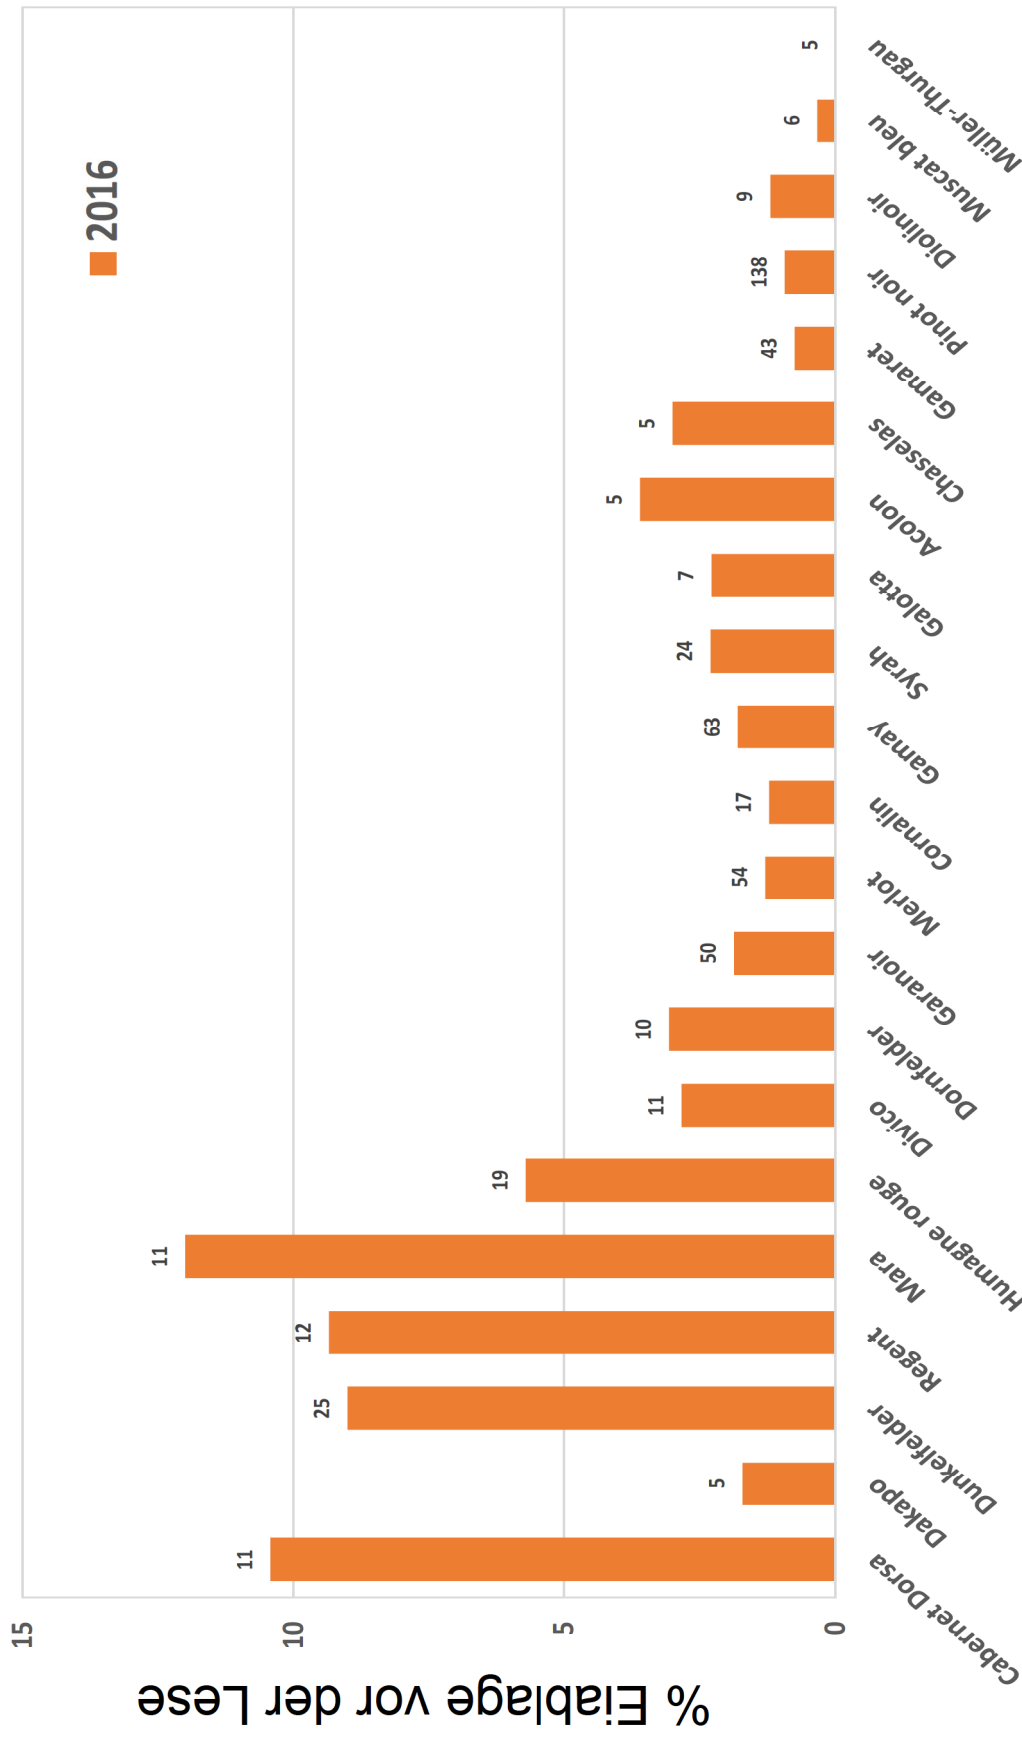

P. Kehrl

**Ch. Linder, S. Kuske, N. Stäheli, C. Cara &
Y. Cruchon.**

7. Februar 2017

www.agroscope.ch | good food, healthy environment

Anfälligkeit der Rebsorten

(N = Anzahl Parzellen)

Anfälligkeit der Rebsorten

(N = Anzahl Parzellen)

Anfälligkeit der Rebsorten

(N = Anzahl Parzellen)