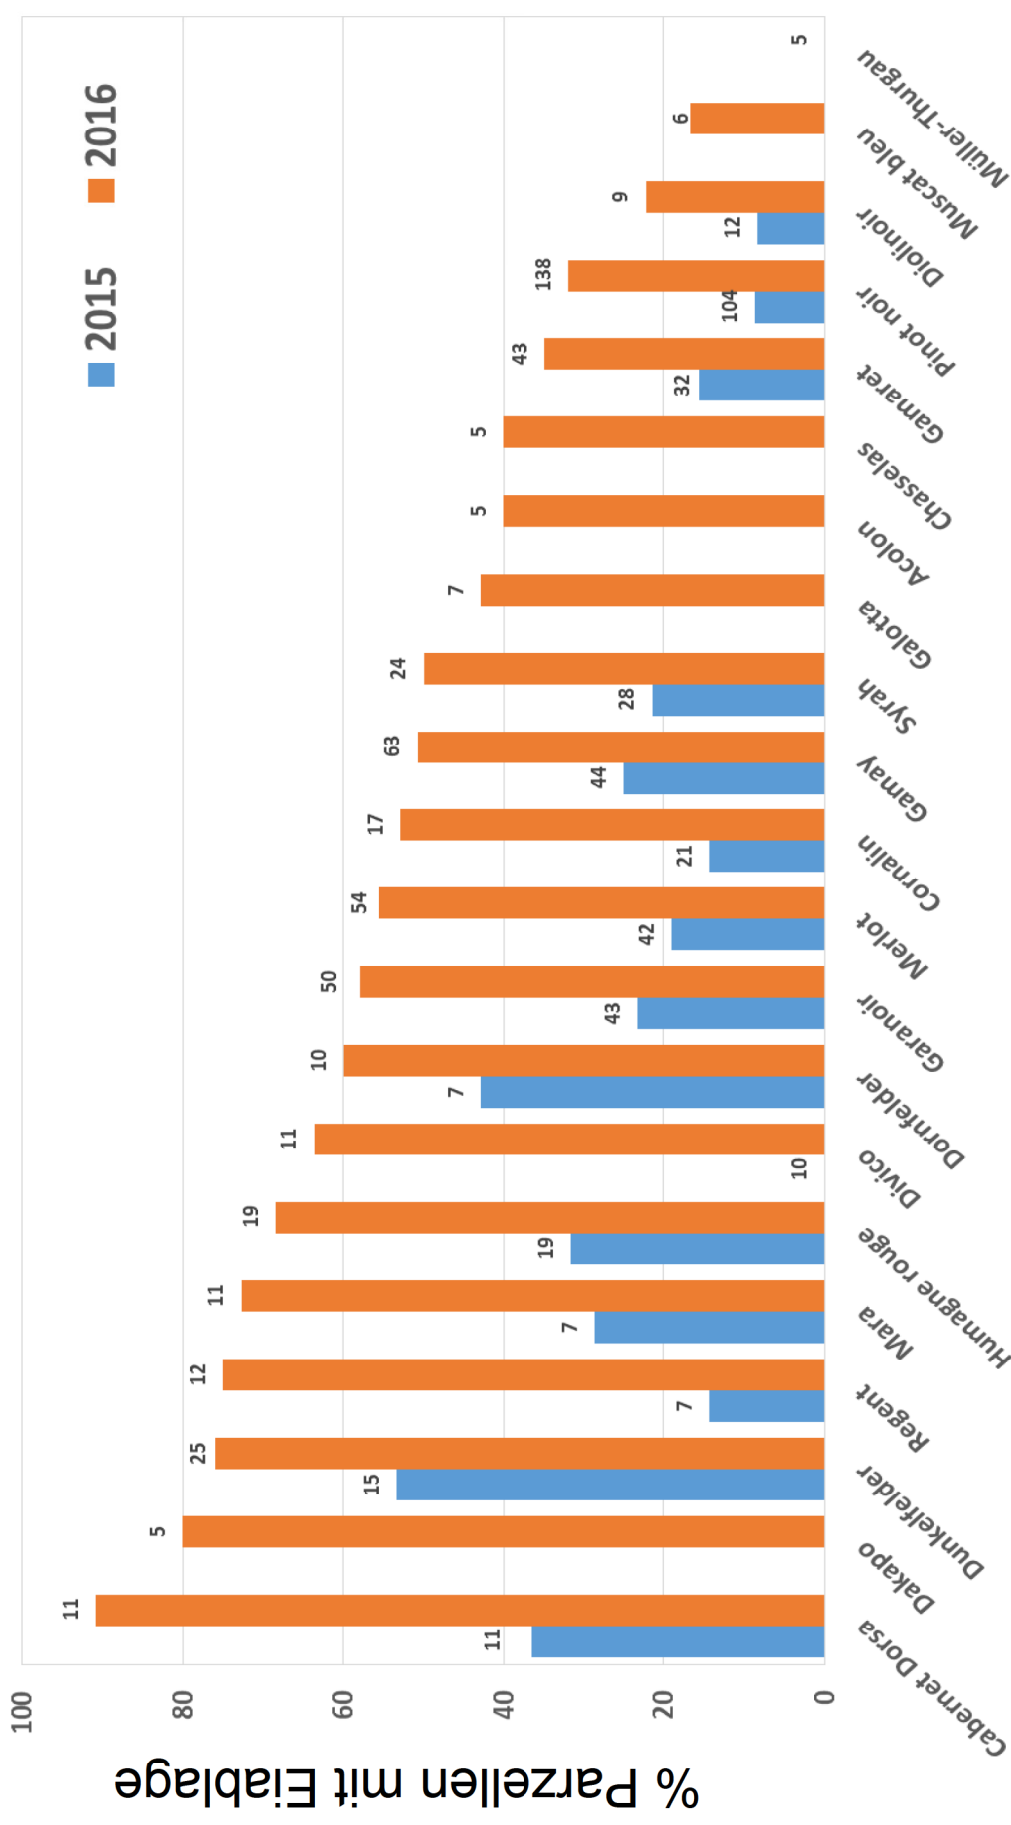

Schweizerische Eidgenossenschaft
Confédération suisse
Confederazione Svizzera
Confederaziun svizra

Federal Department of Economic Affairs,
Education and Research EAER
Agroscope

Drosophila suzukii im Rebbau

P. Kehrl

**Ch. Linder, S. Kuske, N. Stäheli, C. Cara &
Y. Cruchon.**

7. Februar 2017

www.agroscope.ch | good food, healthy environment

Anfälligkeit der Rebsorten

(N = Anzahl Parzellen)

Anfälligkeit der Rebsorten

(N = Anzahl Parzellen)

Anfälligkeit der Rebsorten

(N = Anzahl Parzellen)