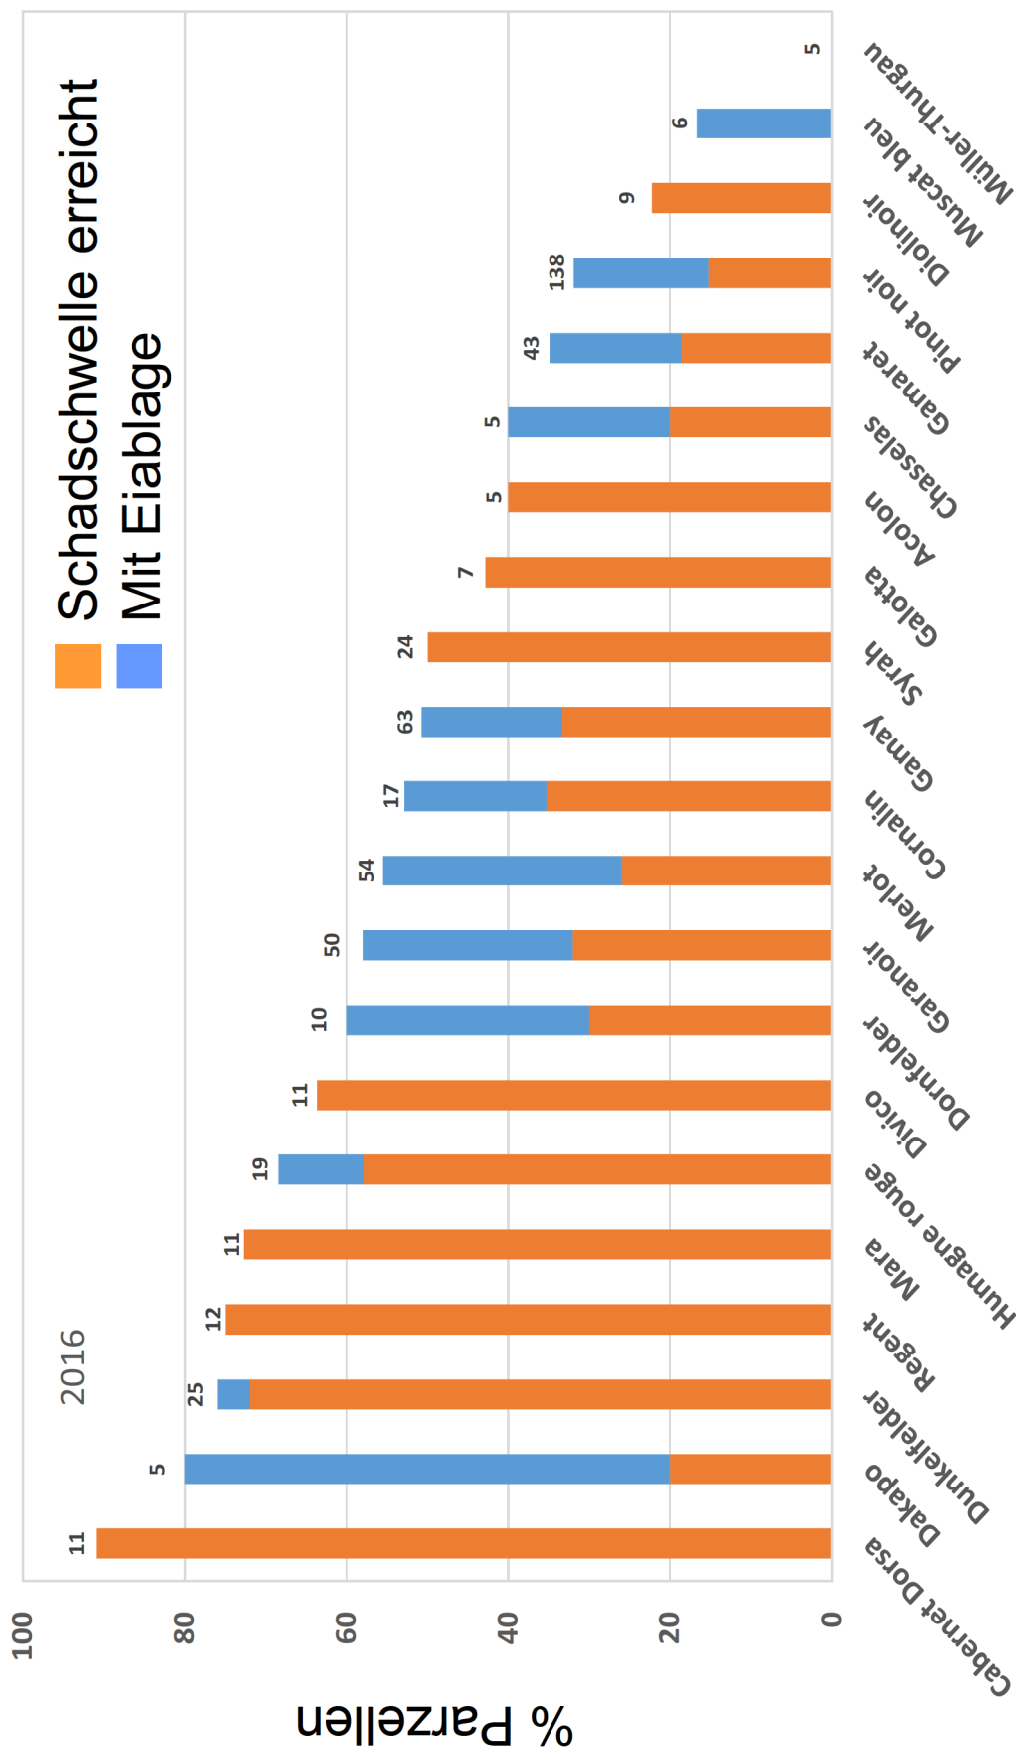

Schweizerische Eidgenossenschaft
Confédération suisse
Confederazione Svizzera
Confederaziun svizra

Federal Department of Economic Affairs,
Education and Research EAER
Agroscope

Drosophila suzukii im Rebbau

P. Kehrl

**Ch. Linder, S. Kuske, N. Stäheli, C. Cara &
Y. Cruchon.**

7. Februar 2017

www.agroscope.ch | good food, healthy environment

Anfälligkeit der Rebsorten

(N = Anzahl Parzellen)

Anfälligkeit der Rebsorten

(N = Anzahl Parzellen)

Anfälligkeit der Rebsorten

(N = Anzahl Parzellen)